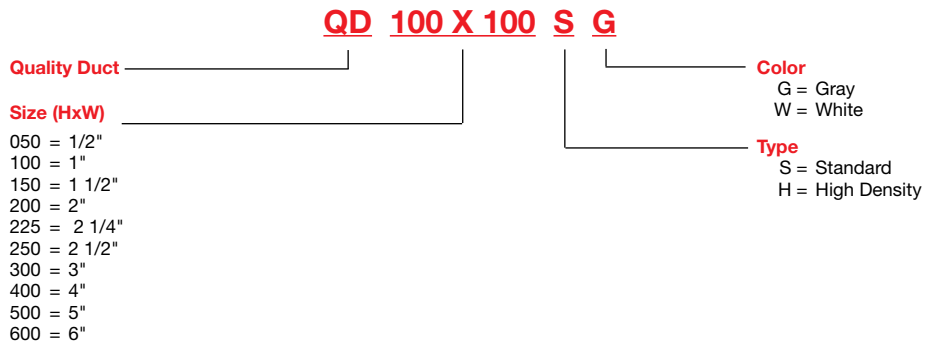

14

Catalog number explanation

Wire duct, ties,
spiral wrap

Q-Duct Standard, 8-12mm slot

Dimensions WXH (in)	White	Gray	Dimensions WXH (mm)	Feet per package	Meters per package	Pieces per package
	Standard 8-12mm Slot Catalog number	Standard 8-12mm Slot Catalog number				
1/2 X 5/8	QD050X050SW	QD050X050SG	15 x 17	151	46	23
1 X 1¼	QD100X125SW	QD100X125SG	25 x 30	190.5	58	29
1½ X 1¼	QD150X125SW	QD150X125SG	40 x 30	131.5	40	20
2¼ X 1¼	QD225X125SW	QD225X125SG	60 x 30	171	52	26
1 x 1½	QD100X150SW	QD100X150SG	25 x 40	157.5	48	24
1½ x 1½	QD150X150SW	QD150X150SG	40 x 40	98.5	30	15
2¼ x 1½	QD225X150SW	QD225X150SG	60 x 40	131	40	20
3 x 1½	QD300X150SW	QD300X150SG	80 x 40	105	32	16
4 x 1½	QD400X150SW	QD400X150SG	100 x 40	79	24	12
4¾ x 1½	QD475X150SW	QD475X150SG	120 x 40	66	20	10
1 x 2¼	QD100X225SW	QD100X225SG	25 x 60	111.5	34	17
1½ x 2¼	QD150X225SW	QD150X225SG	40 x 60	72	22	11
2¼ x 2¼	QD225X225SW	QD225X225SG	60 x 60	105	32	16
3 x 2¼	QD300X225SW	QD300X225SG	80 x 60	79	24	12
4 x 2¼	QD400X225SW	QD400X225SG	100 x 60	66	20	10
4¾ x 2¼	QD475X225SW	QD475X225SG	120 x 60	46	14	7
1 x 3	QD100X300SW	QD100X300SG	25 x 80	92	28	14
1½ x 3	QD150X300SW	QD150X300SG	40 x 80	118	36	18
2¼ x 3	QD225X300SW	QD225X300SG	60 x 80	79	24	12
3 x 3	QD300X300SW	QD300X300SG	80 x 80	52	16	8
4 x 3	QD400X300SW	QD400X300SG	100 x 80	52	16	8
4¾ x 3	QD475X300SW	QD475X300SG	120 x 80	39	12	6
1 x 4	QD100X400SW	QD100X400SG	25 x 100	65.5	20	10
1½ x 4	QD150X400SW	QD150X400SG	40 x 100	92	28	14
2¼ x 4	QD225X400SW	QD225X400SG	60 x 100	66	20	10
3 x 4	QD300X400SW	QD300X400SG	80 x 100	46	14	7
4 x 4	QD400X400SW	QD400X400SG	100 x 100	26	8	4
6 x 4	QD600X400SW	QD600X400SG	150 x 100	26	8	4